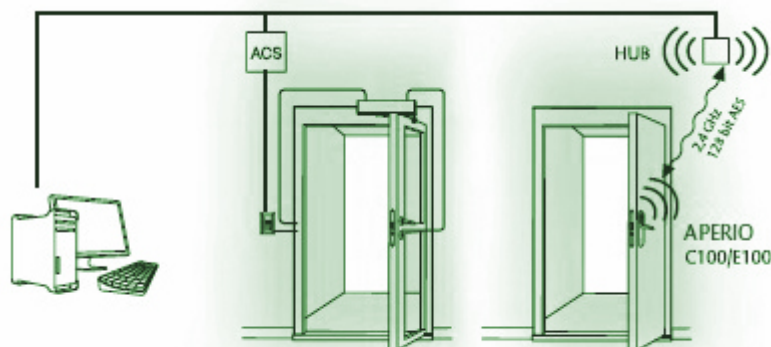

C100

E100

Systém ACS-line je plně integrován s technologií ON-LINE bezdrátových zámků systému APERIO. Obsluha zámku APERIO probíhá v reálném čase, přímo přes přístupový nebo docházkový software. Použití pro nové instalace nebo rozšíření již hotových systémů s „klasickými“ drátovými zámky a čtečkami.

APERIO – výhody

- Snadné rozšíření ACS na místa, kde kabely nemají šanci (celoskleněné dveře a stěny, profilové dveře ve skleněných stěnách, historické objekty).
- Jednoduchá a rychlá instalace bez zásahu do dveřního křídla.
- Výrazná úspora času při instalaci a v pořizovacích nákladech.
- Plnohodnotné ON-LINE řešení kontroly vstupu s možností provozu v režimu OFF-LINE.
- Snadná správa, možnost změny RFID technologie přehráním interního SW.
- Vyhovuje náročným požadavkům na design i bezpečnost.

Přístupový systém komunikuje ON-LINE přes rozhraní RS-485 prostřednictvím komunikačního HUBu za použití Wi-fi (Tri-Bee) s dveřním kováním E100 nebo elektronickou cylindrickou vložkou C100. Jednotlivé přístupové body (stejně jako ostatní drátové čtečky nebo evidence docházky) jsou tak ovládány prostřednictvím jednotného řídicího softwaru.