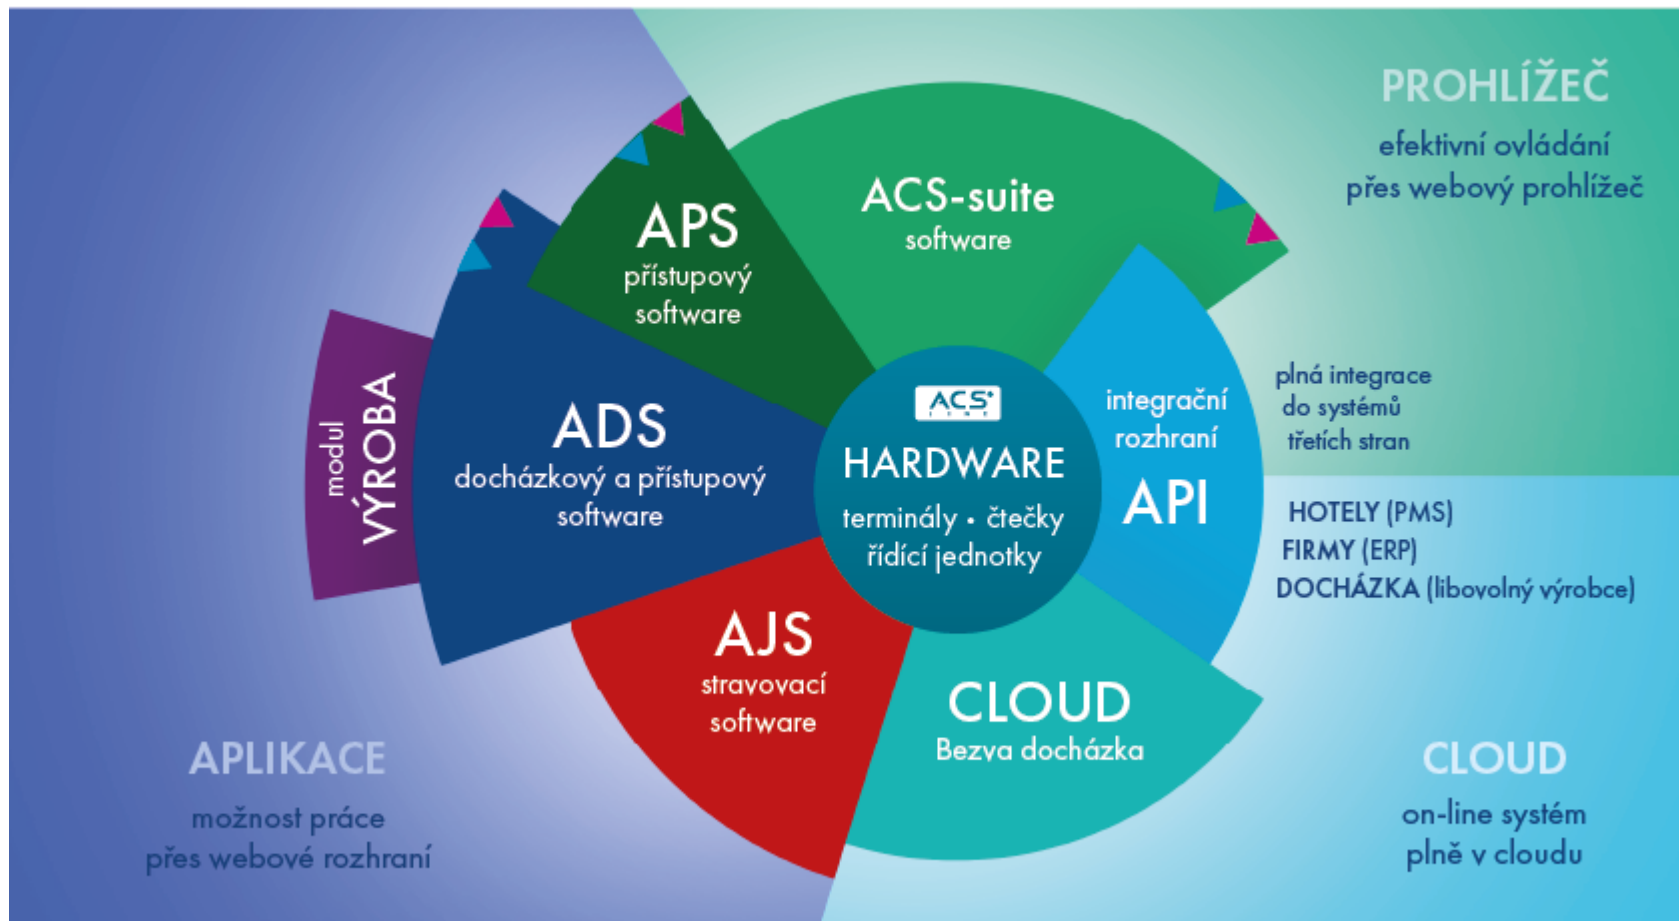

Přehled softwarových řešení systému ACS-line

▲ systém rozpoznání **SPZ**

▲ sledování vozidel **GPS**